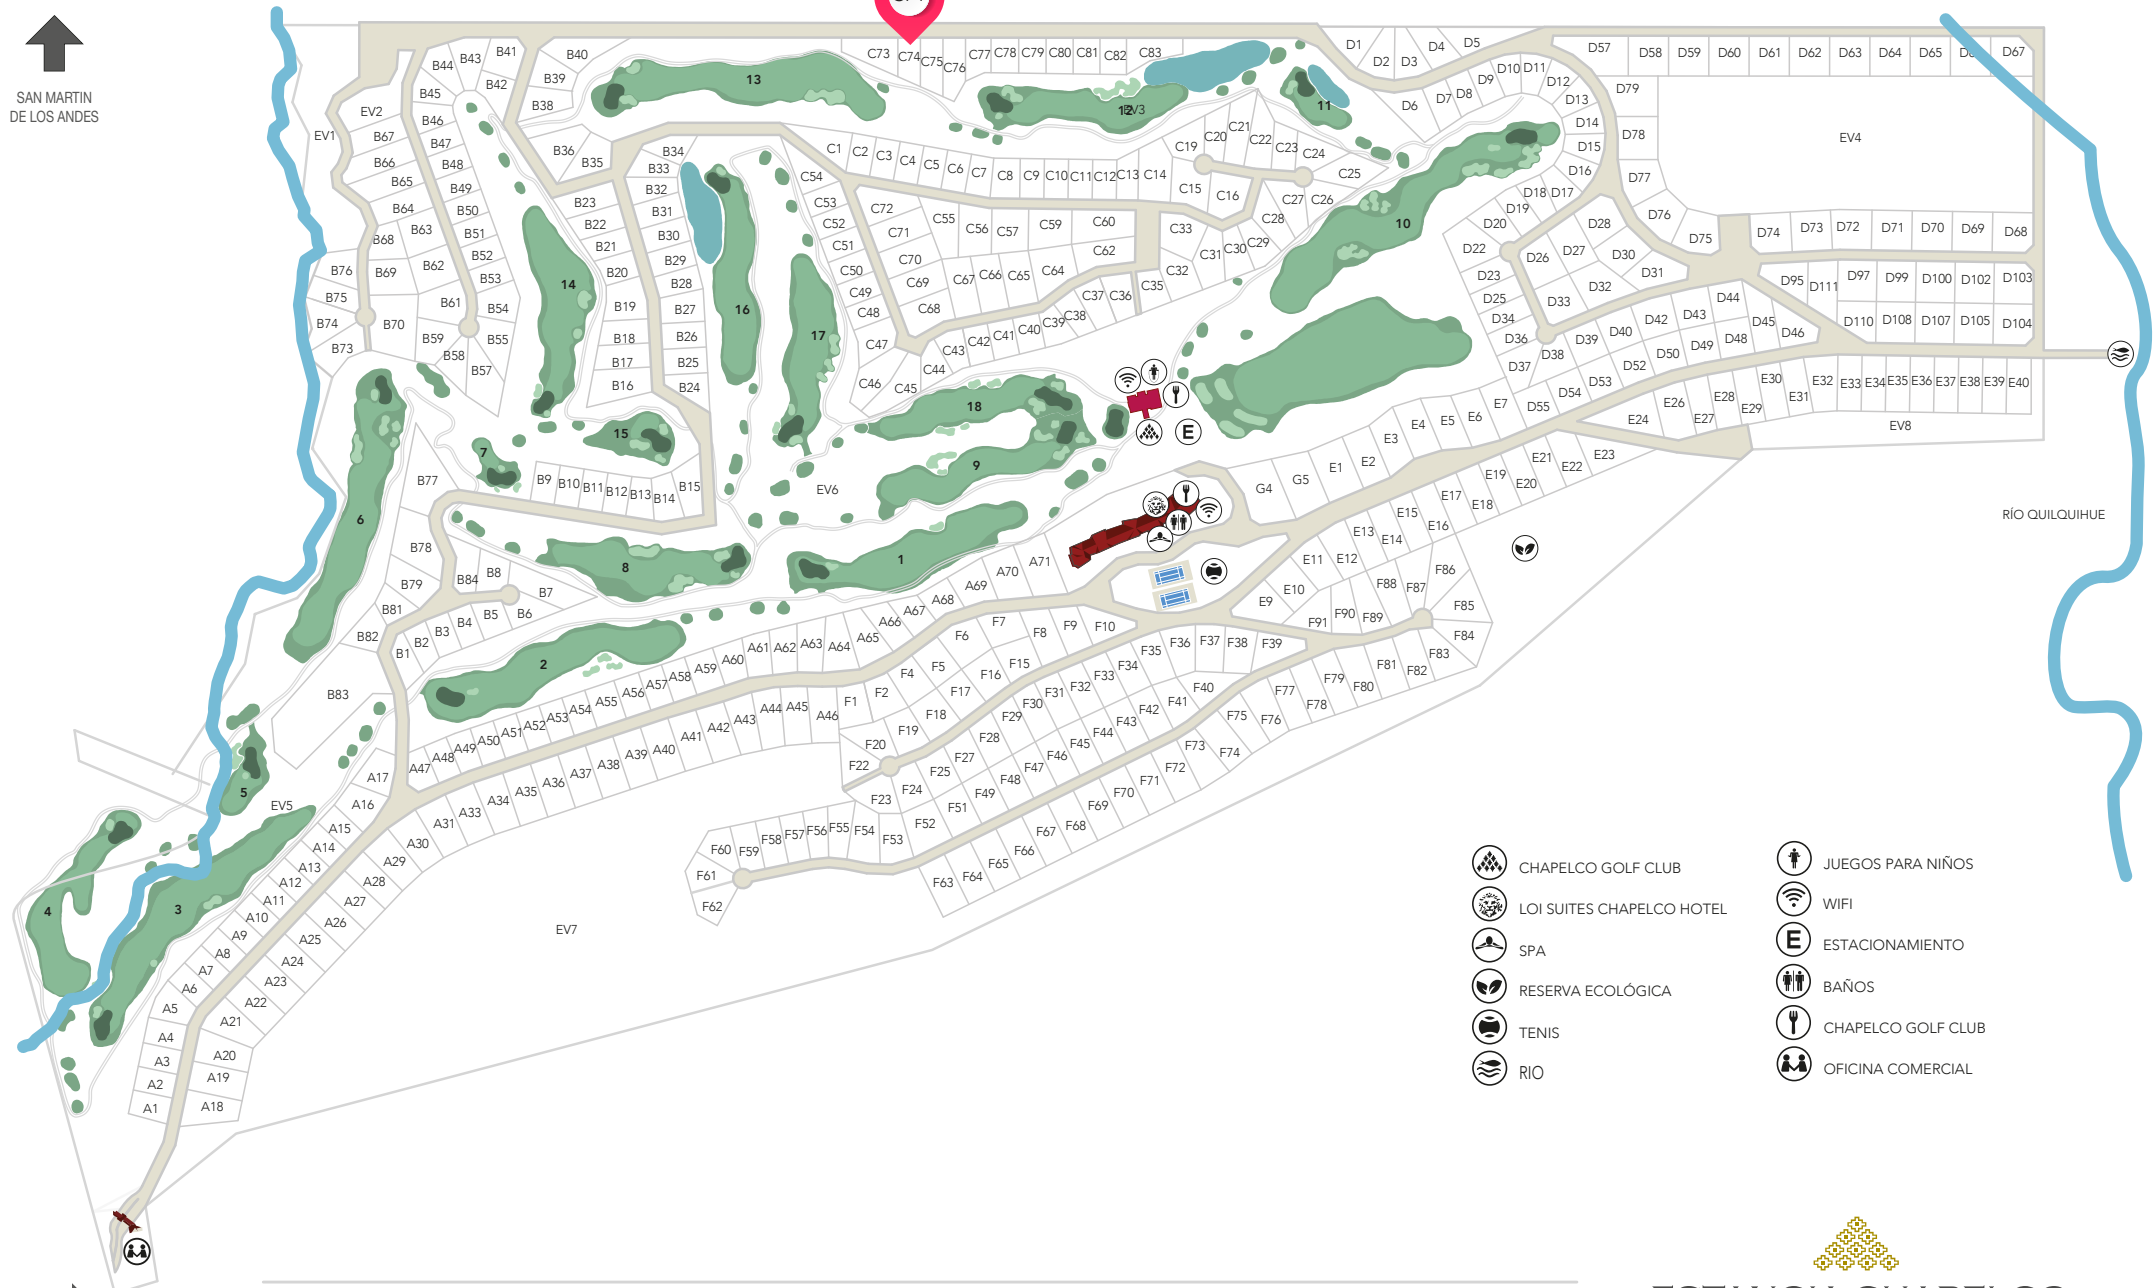

C74

RÍO QUILQUIHUE

-  CHAPELCO GOLF CLUB
-  LOI SUITES CHAPELCO HOTEL
-  SPA
-  RESERVA ECOLÓGICA
-  TENIS
-  RIO
-  JUEGOS PARA NIÑOS
-  WIFI
-  ESTACIONAMIENTO
-  BAÑOS
-  CHAPELCO GOLF CLUB
-  OFICINA COMERCIAL